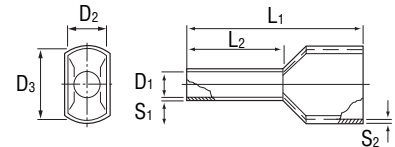

Style	Part Number	Cable mm²	Length* mm	DIN** Color	Insulated	L₁	L₂	D₁	S₁	D₃	D₂	S₂
	82031440	2x0.5	N	white	yes	14.6	8.2	1.4	0.15	5.0	3.0	0.25
	82031450	2x0.75	N	gray	yes	14.6	8.2	1.7	0.15	5.3	2.8	0.25
	82031460	2x1.0	N	red	yes	15.8	8.2	2.05	0.15	6.3	3.4	0.25
	82031470	2x1.5	N	black	yes	15.8	8.2	2.3	0.15	6.3	3.4	0.25
	82031480	2x2.5	N	blue	yes	18.5	10.0	2.9	0.15	7.8	4.3	0.30
	82031490	2x4.0	N	gray	yes	22.0	12.0	3.6	0.20	8.8	5.0	0.30
	82031500	2x6.0	N	yellow	yes	23.0	12.0	4.6	0.20	11.2	6.2	0.50
	82031510	2x10.0	N	red	yes	24.0	12.0	5.8	0.20	13.2	7.4	0.50
	82031520	2x16.0	N	blue	yes	29.0	16.0	8.3	0.30	17.0	9.5	0.50

* N=Normal, M=Medium, L=Long

** DIN stands for Deutsches Institut für Normung: Color coding arranged according to DIN 46228 Teil 4.

Dimensions in mm