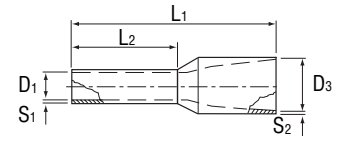

Dimensions in mm

* DIN stands for Deutsches Institut für Normung: Color coding arranged according to DIN 46228 Teil 4.

Insulated Wire Ferrules

Style	Part Number	Cable mm ²	Length* mm	DIN** Color	Insulated	L ₁	L ₂	D ₁	S ₁	D ₃	S ₂
	82031020	0.5	N	white	yes	14.0	8.0	1.0	0.15	2.6	0.25
	82031030	0.5	M	white	yes	16.0	10.0	1.0	0.15	2.6	0.25
	82031050	0.75	N	gray	yes	14.0	8.0	1.2	0.15	2.8	0.25
	82031060	0.75	M	gray	yes	16.0	10.0	1.2	0.15	2.8	0.25
	82031090	1.0	N	red	yes	14.0	8.0	1.4	0.15	3.0	0.30
	82031100	1.0	M	red	yes	16.0	10.0	1.4	0.15	3.0	0.30
	82031130	1.5	N	black	yes	14.0	8.0	1.7	0.15	3.5	0.30
	82031140	1.5	M	black	yes	16.0	10.0	1.7	0.15	3.5	0.30
	82031170	2.5	N	blue	yes	15.0	8.0	2.2	0.15	4.2	0.30
	82031180	2.5	M	blue	yes	19.0	12.0	2.2	0.15	4.2	0.30
	82031210	4.0	N	gray	yes	17.0	10.0	2.8	0.20	4.8	0.30
	82031220	4.0	M	gray	yes	20.0	12.0	2.8	0.20	4.8	0.30
	82031250	6.0	N	yellow	yes	20.0	12.0	3.5	0.20	6.3	0.30
	82031260	6.0	L	yellow	yes	26.0	18.0	3.5	0.20	6.3	0.30
	82031290	10.0	N	red	yes	21.0	12.0	4.5	0.20	7.6	0.40
	82031300	10.0	L	red	yes	27.0	18.0	4.5	0.20	7.6	0.40
	82031330	16.0	N	blue	yes	23.0	12.0	5.8	0.20	8.8	0.40
	82031340	16.0	L	blue	yes	29.0	18.0	5.8	0.20	8.8	0.40