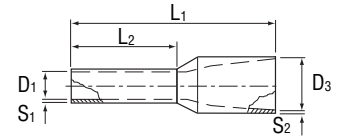

Dimensions in mm

* DIN stands for Deutsches Institut für Normung: Color coding arranged according to DIN 46228 Teil 4.

Insulated Wire Ferrules

Style	Part Number	Cable mm ²	Length* mm	DIN** Color	Insulated	L ₁	L ₂	D ₁	S ₁	D ₃	S ₂
	82031020	0.5	N	white	yes	14.0	8.0	1.0	0.15	2.6	0.25
	82031030	0.5	M	white	yes	16.0	10.0	1.0	0.15	2.6	0.25
	82031050	0.75	N	gray	yes	14.0	8.0	1.2	0.15	2.8	0.25
	82031060	0.75	M	gray	yes	16.0	10.0	1.2	0.15	2.8	0.25
	82031090	1.0	N	red	yes	14.0	8.0	1.4	0.15	3.0	0.30
	82031100	1.0	M	red	yes	16.0	10.0	1.4	0.15	3.0	0.30
	82031130	1.5	N	black	yes	14.0	8.0	1.7	0.15	3.5	0.30
	82031140	1.5	M	black	yes	16.0	10.0	1.7	0.15	3.5	0.30
	82031170	2.5	N	blue	yes	15.0	8.0	2.2	0.15	4.2	0.30
	82031180	2.5	M	blue	yes	19.0	12.0	2.2	0.15	4.2	0.30
	82031210	4.0	N	gray	yes	17.0	10.0	2.8	0.20	4.8	0.30
	82031220	4.0	M	gray	yes	20.0	12.0	2.8	0.20	4.8	0.30
	82031250	6.0	N	yellow	yes	20.0	12.0	3.5	0.20	6.3	0.30
	82031260	6.0	L	yellow	yes	26.0	18.0	3.5	0.20	6.3	0.30
	82031290	10.0	N	red	yes	21.0	12.0	4.5	0.20	7.6	0.40
	82031300	10.0	L	red	yes	27.0	18.0	4.5	0.20	7.6	0.40
	82031330	16.0	N	blue	yes	23.0	12.0	5.8	0.20	8.8	0.40
	82031340	16.0	L	blue	yes	29.0	18.0	5.8	0.20	8.8	0.40

* N=Normal, M=Medium, L=Long

** DIN stands for Deutsches Institut für Normung; Color coding arranged according to DIN 46228 Teil 4.

Dimensions in mm

Insulated Wire Ferrules

Style	Part Number	Cable mm ²	Length* mm	DIN** Color	Insulated	L ₁	L ₂	D ₁	S ₁	D ₃	S ₂
	82031370	25.0	N	yellow	yes	29.0	16.0	7.3	0.20	11.2	0.40
	82031380	25.0	L	yellow	yes	35.0	22.0	7.3	0.20	11.2	0.50
	82031410	35.0	N	red	yes	30.0	16.0	8.3	0.20	12.7	0.55
	82031420	35.0	L	red	yes	39.0	25.0	8.3	0.20	12.7	0.55
	82031430	50.0	N	blue	yes	36.0	20.0	10.3	0.35	15.0	0.50